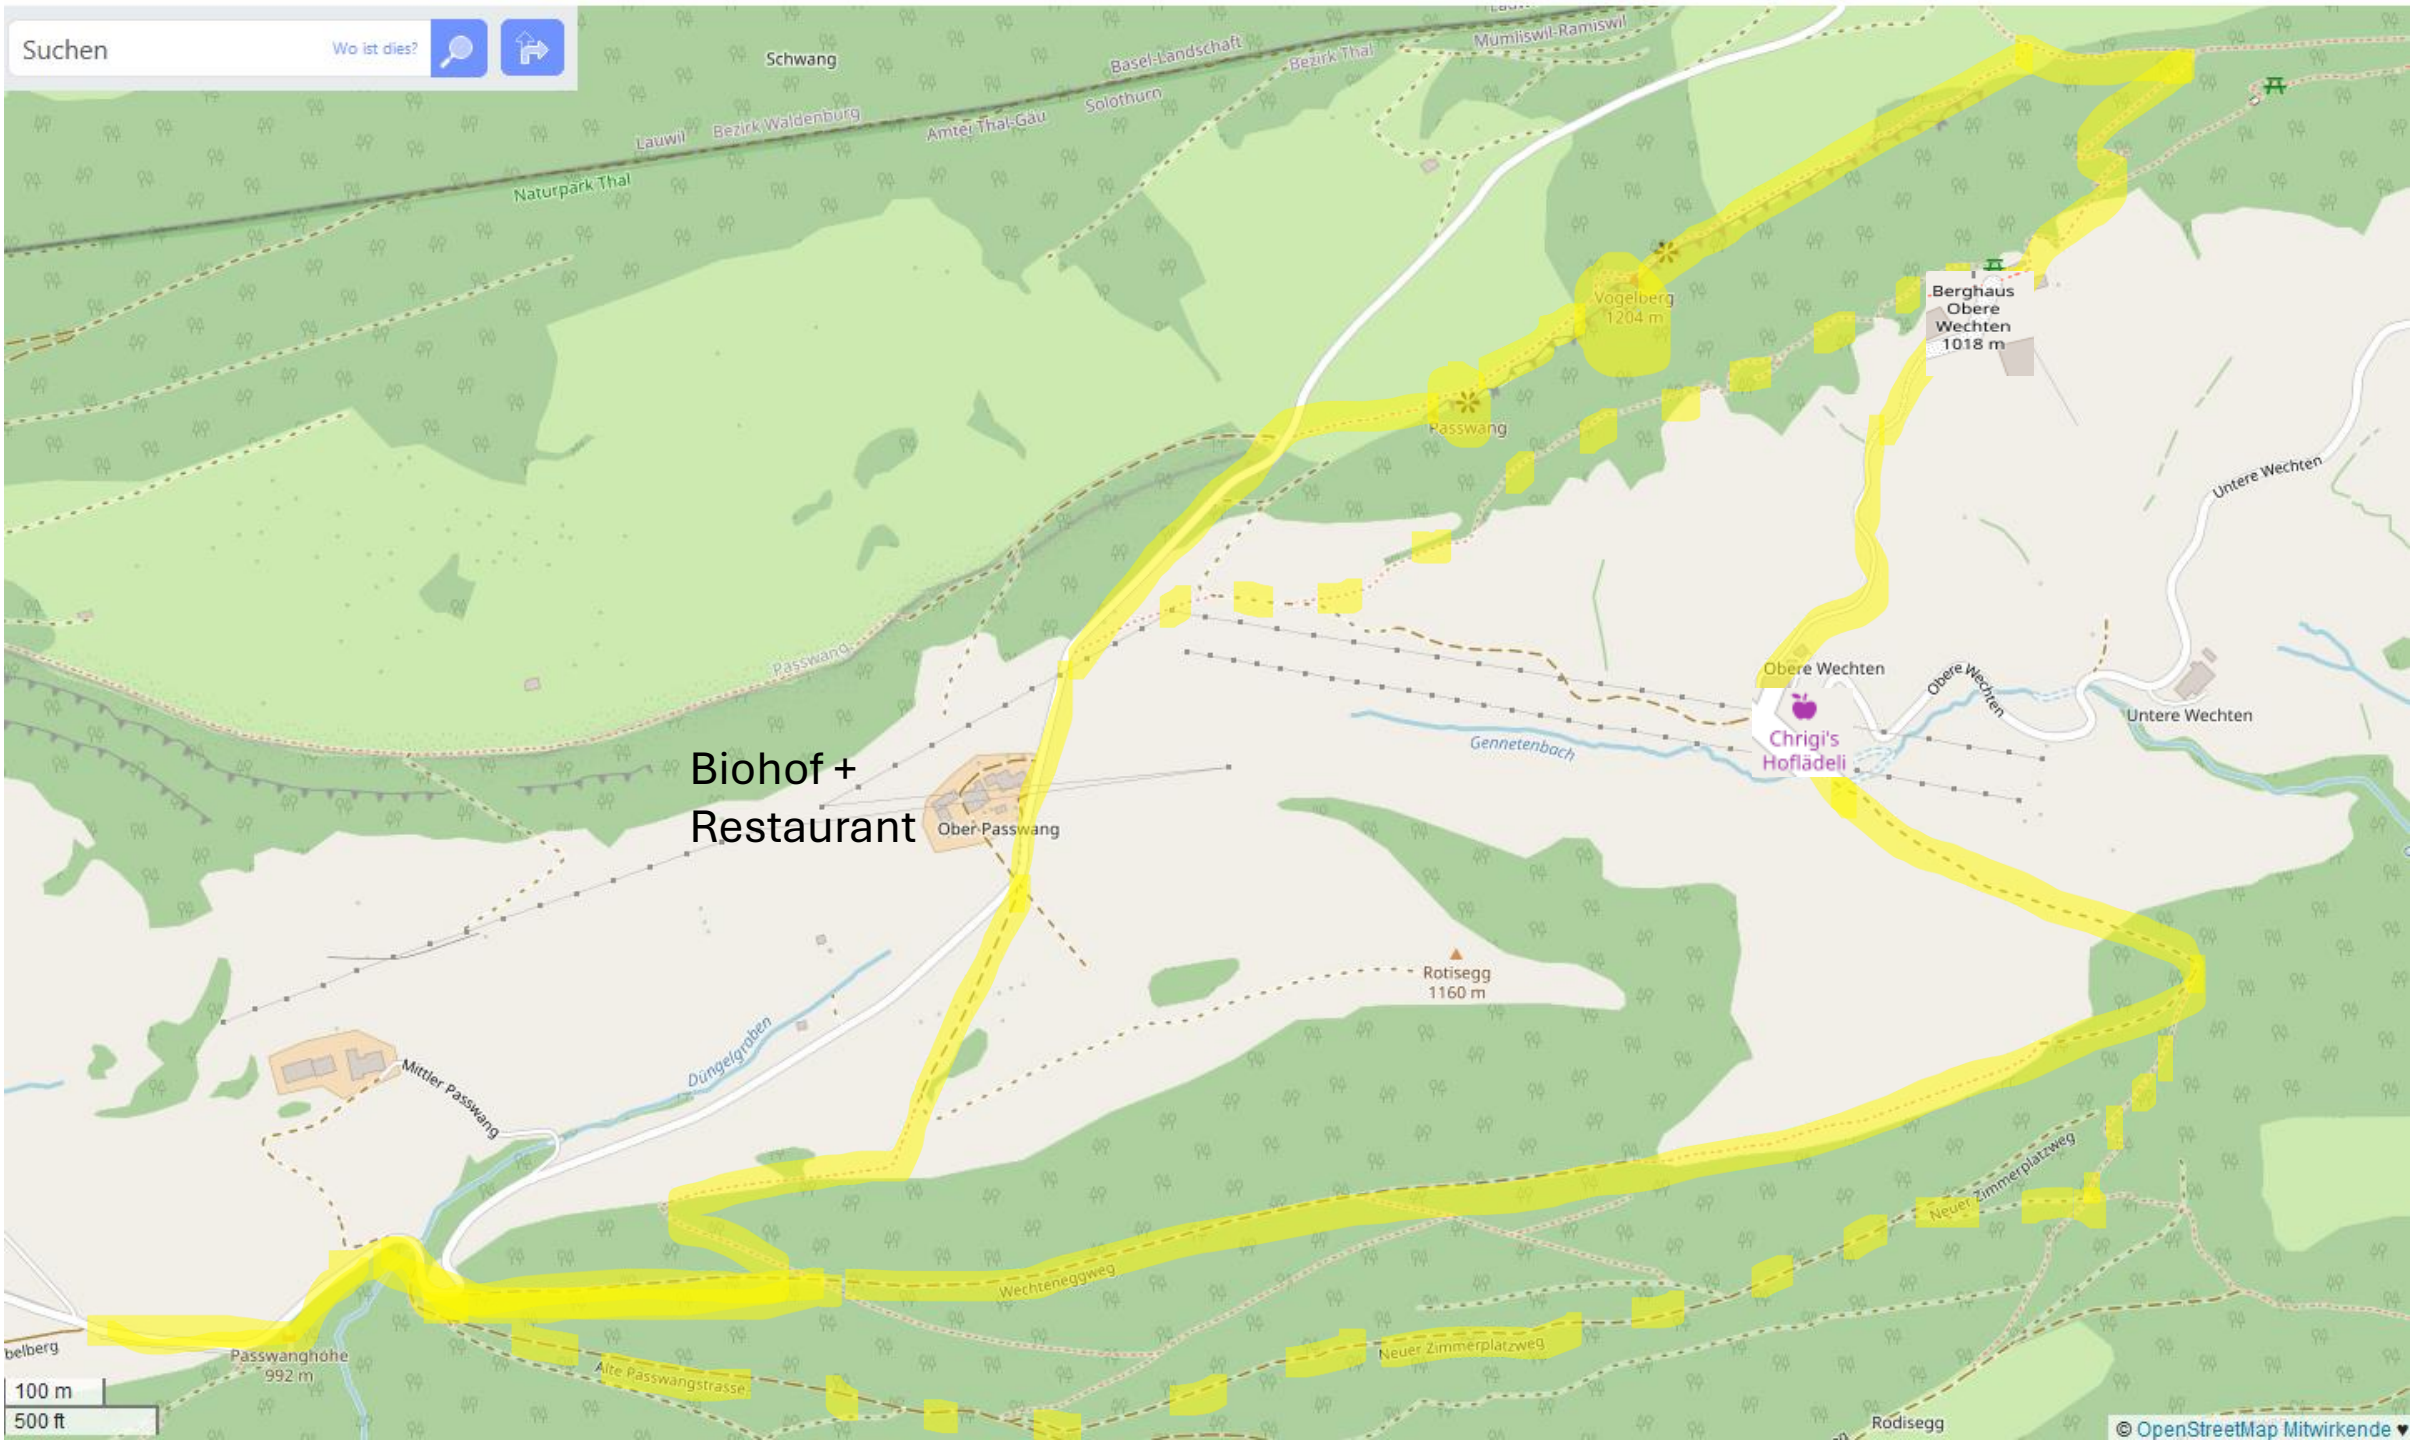

Bushaltestelle

Parkplatz 1 und 2

Restaurant  
Alpenblick

Chessilochbach

Passwang  
1025 m

Passwanghöhe  
992 m

Zingelen

Hinter-Beibelberg

Hinter-Beibelberg

267

Passwangstrasse

Passwangstrasse

Passwangstrasse

Alpenblick

Alpenblick

Suchen

Wo ist dies?

Biohof +  
Restaurant

Ober-Passwang

Vogelberg  
1204 m

Passwang

Berghaus  
Obere Wechten  
1018 m

Obere Wechten

Chrigi's  
Hoflädeli

Untere Wechten

Rotisegg  
1160 m

Mittler-Passwang

Düngraben

Wechteneggweg

Neuer Zimmerplatzweg

Neuer Zimmerplatzweg

Alte Passwangstrasse